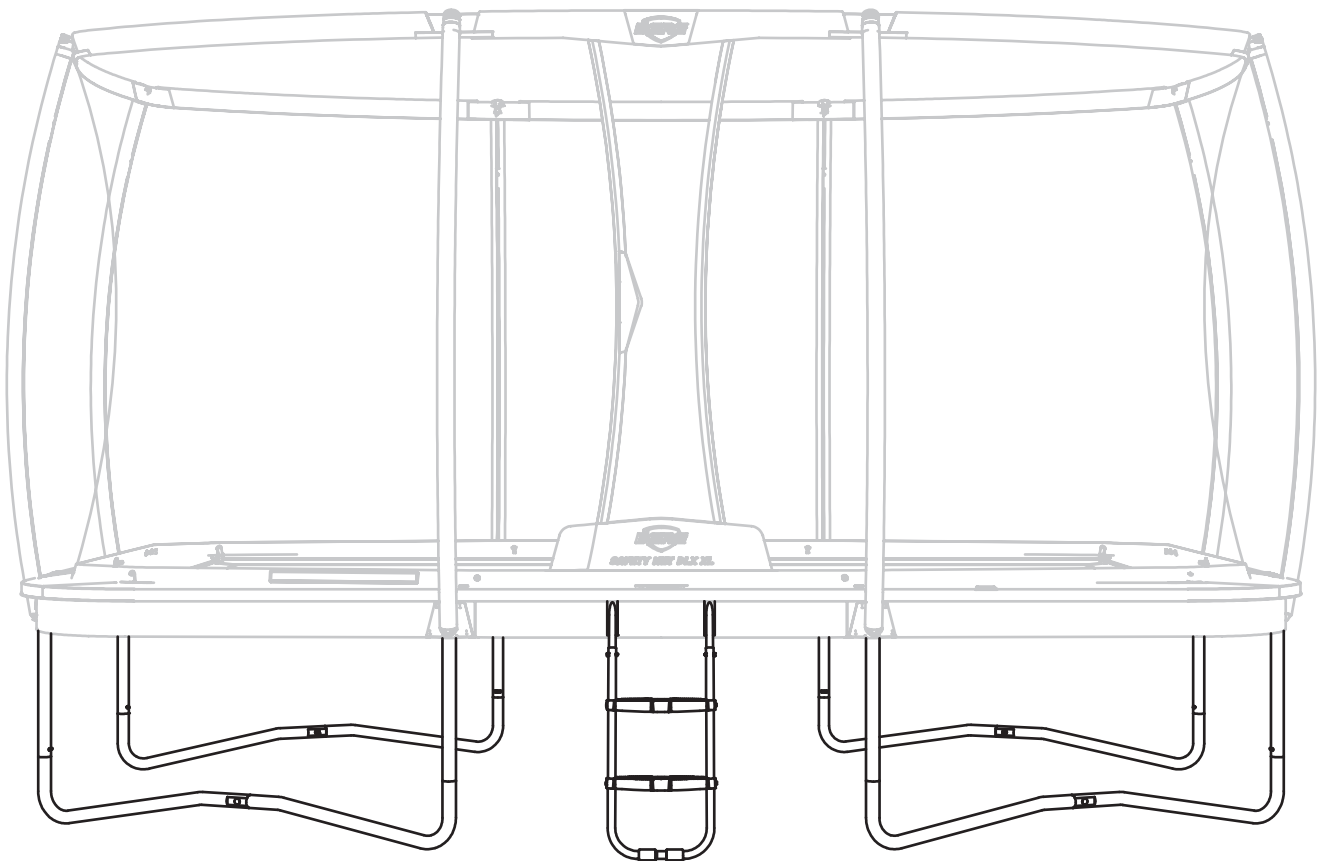

BERG ULTIM
Regular 410 & 500
+ Ladder L

User manual
Gebruikshandleiding
Gebrauchsanweisung
Mode d'emploi
Brugermanual
Instruktionsbok

				
1 4x	2 4x	3 8x		
				
4 4x	5 4x	6 4x	7 4x	
				
8 1x	9 1x	10 2x	11 2x	
		 <p style="text-align: center;">M6 x 45</p>	 <p style="text-align: center;">M6 x 35</p>	
12 2x	13 2x	14 4x	15 2x	
				
16 4x	17 2x	18 4x	19 1x	20 1x

1 4x

2

3  

4  

5

6

7

8