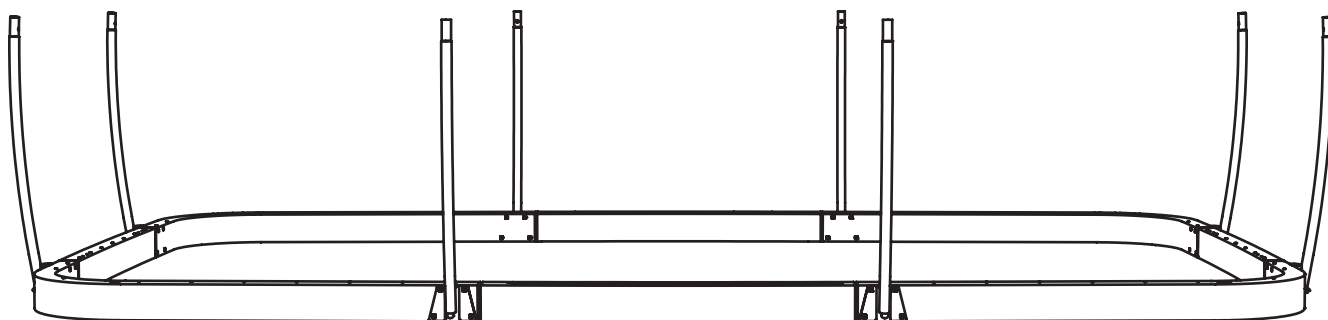

BERG ULTIM
Regular 410 & 500
+ Ladder L

User manual
Gebruikshandleiding
Gebrauchsanweisung
Mode d'emploi
Brugermanual
Instruktionsbok

				
1 4x	2 4x	3 8x		
				
4 4x	5 4x	6 4x	7 4x	
				
8 1x	9 1x	10 2x	11 2x	
		 <p style="text-align: center;">M6 x 45</p>	 <p style="text-align: center;">M6 x 35</p>	
12 2x	13 2x	14 4x	15 2x	
				
16 4x	17 2x	18 4x	19 1x	20 1x

1 4x

2

3  

4  

5

6

7

8