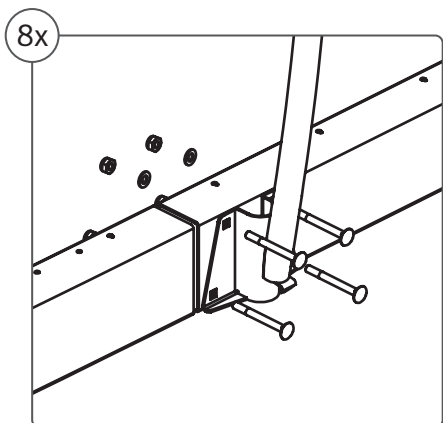

BERG ULTIM
Regular 410 & 500
+ Ladder L

User manual
Gebruikshandleiding
Gebrauchsanweisung
Mode d'emploi
Brugermanual
Instruktionsbok

				
1 4x	2 4x	3 8x		
				
4 4x	5 4x	6 4x	7 4x	
				
8 1x	9 1x	10 2x	11 2x	
		 <p style="text-align: center;">M6 x 45</p>	 <p style="text-align: center;">M6 x 35</p>	
12 2x	13 2x	14 4x	15 2x	
				
16 4x	17 2x	18 4x	19 1x	20 1x

1 4x

2

3  

4  

5

6

7

8