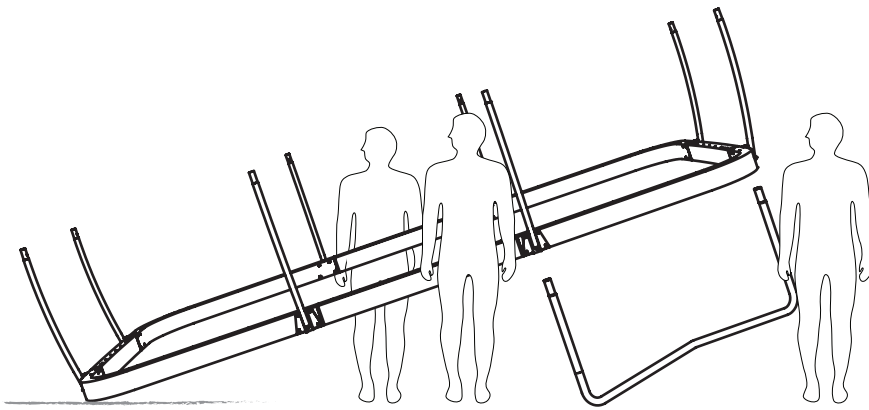

BERG ULTIM
Regular 410 & 500
+ Ladder L

User manual
Gebruikshandleiding
Gebrauchsanweisung
Mode d'emploi
Brugermanual
Instruktionsbok

				
1 4x	2 4x	3 8x		
				
4 4x	5 4x	6 4x	7 4x	
				
8 1x	9 1x	10 2x	11 2x	
		 <p style="text-align: center;">M6 x 45</p>	 <p style="text-align: center;">M6 x 35</p>	
12 2x	13 2x	14 4x	15 2x	
				
16 4x	17 2x	18 4x	19 1x	20 1x

1 4x

2

3  

4  

5

6

7

8