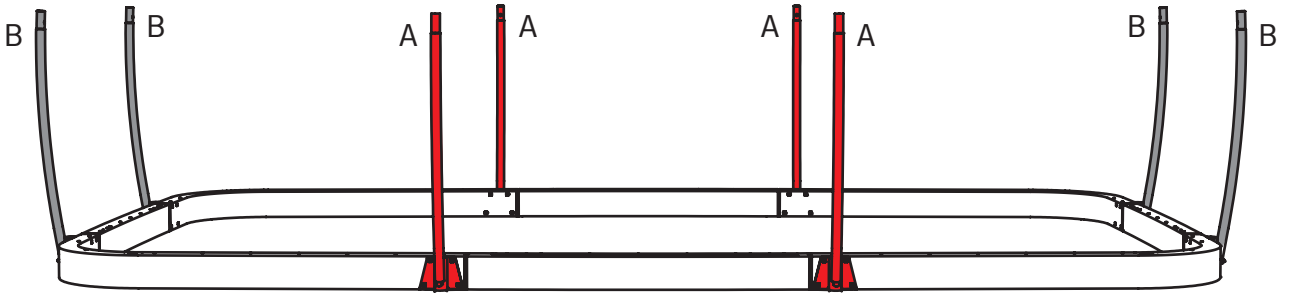

BERG ULTIM
Safety Net DLX
XL 410

User manual
Gebruikshandleiding
Gebrauchsanweisung
Mode d'emploi
Brugermanual
Instruktionsbok

Go to the BERG toys channel on

for installation instruction video's
www.youtube.com/bergtoys

1

1x

 <p>2 8x</p>	 <p>3 8x</p>	 <p>4 8x</p>	 <p>5 8x</p>	 <p>6 8x</p>	 <p>7 10x</p>	 <p>8 4x</p>
 <p>9 8x</p>	 <p>10 8x</p>	 <p>11 4x</p>	 <p>12 2x</p>	 <p>13 4x</p>	 <p>14 8x</p>	 <p>15 1x</p>

1

+
Regular