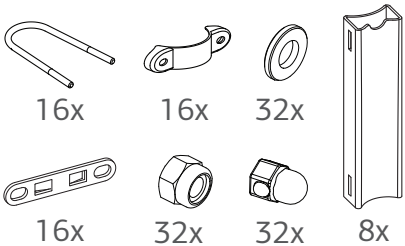

BERG []LTIM
Safety Net Comfort 280

User manual
Gebruikshandleiding
Gebrauchsanweisung
Mode d'emploi
Brugermanual
Instruktionsbok

1

1x

2

8x

3

8x

4

8x

5

8x

6

7

8x

8

1x

1

2

7

8

8x

	h
□ 280	1,8 m

BERGTOYS.COM