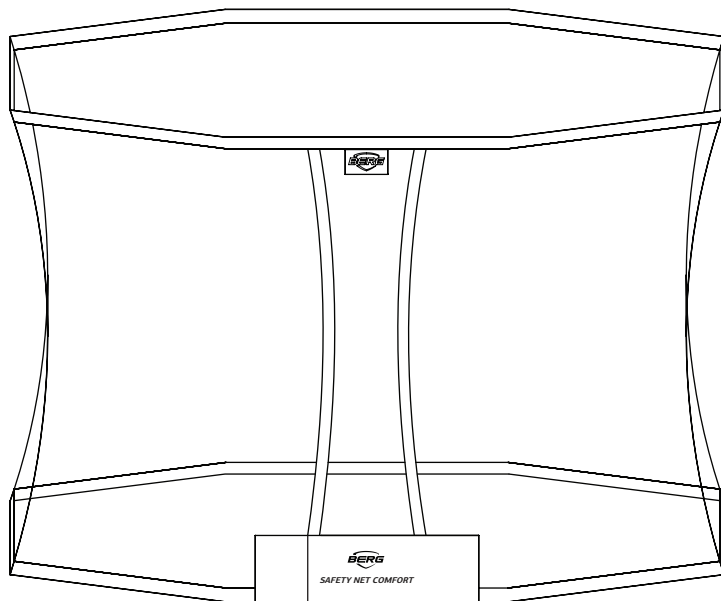

BERG []LTIM
Safety Net Comfort 280

User manual
Gebruikshandleiding
Gebrauchsanweisung
Mode d'emploi
Brugermanual
Instruktionsbok

1

1x

2

8x

3

8x

1x

1

2

7

8

8x

	h
□ 280	1,8 m

BERGTOYS.COM