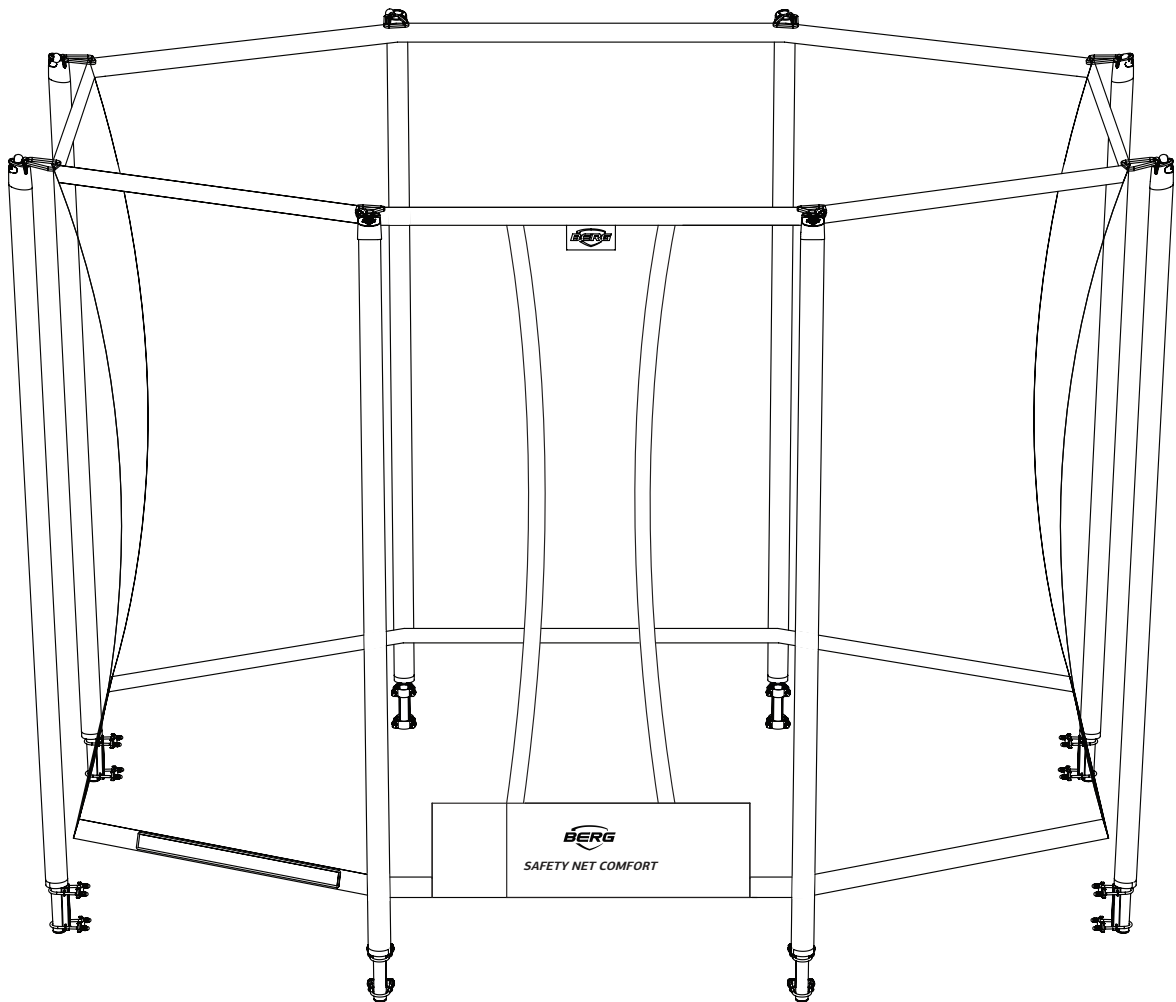

BERG []LTIM
Safety Net Comfort 280

User manual
Gebruikshandleiding
Gebrauchsanweisung
Mode d'emploi
Brugermanual
Instruktionsbok

1

1x

2

8x

3

8x

4

8x

5

8x

6

7

8x

8

1x

1

2

7

8

8x

	h
□ 280	1,8 m

BERGTOYS.COM